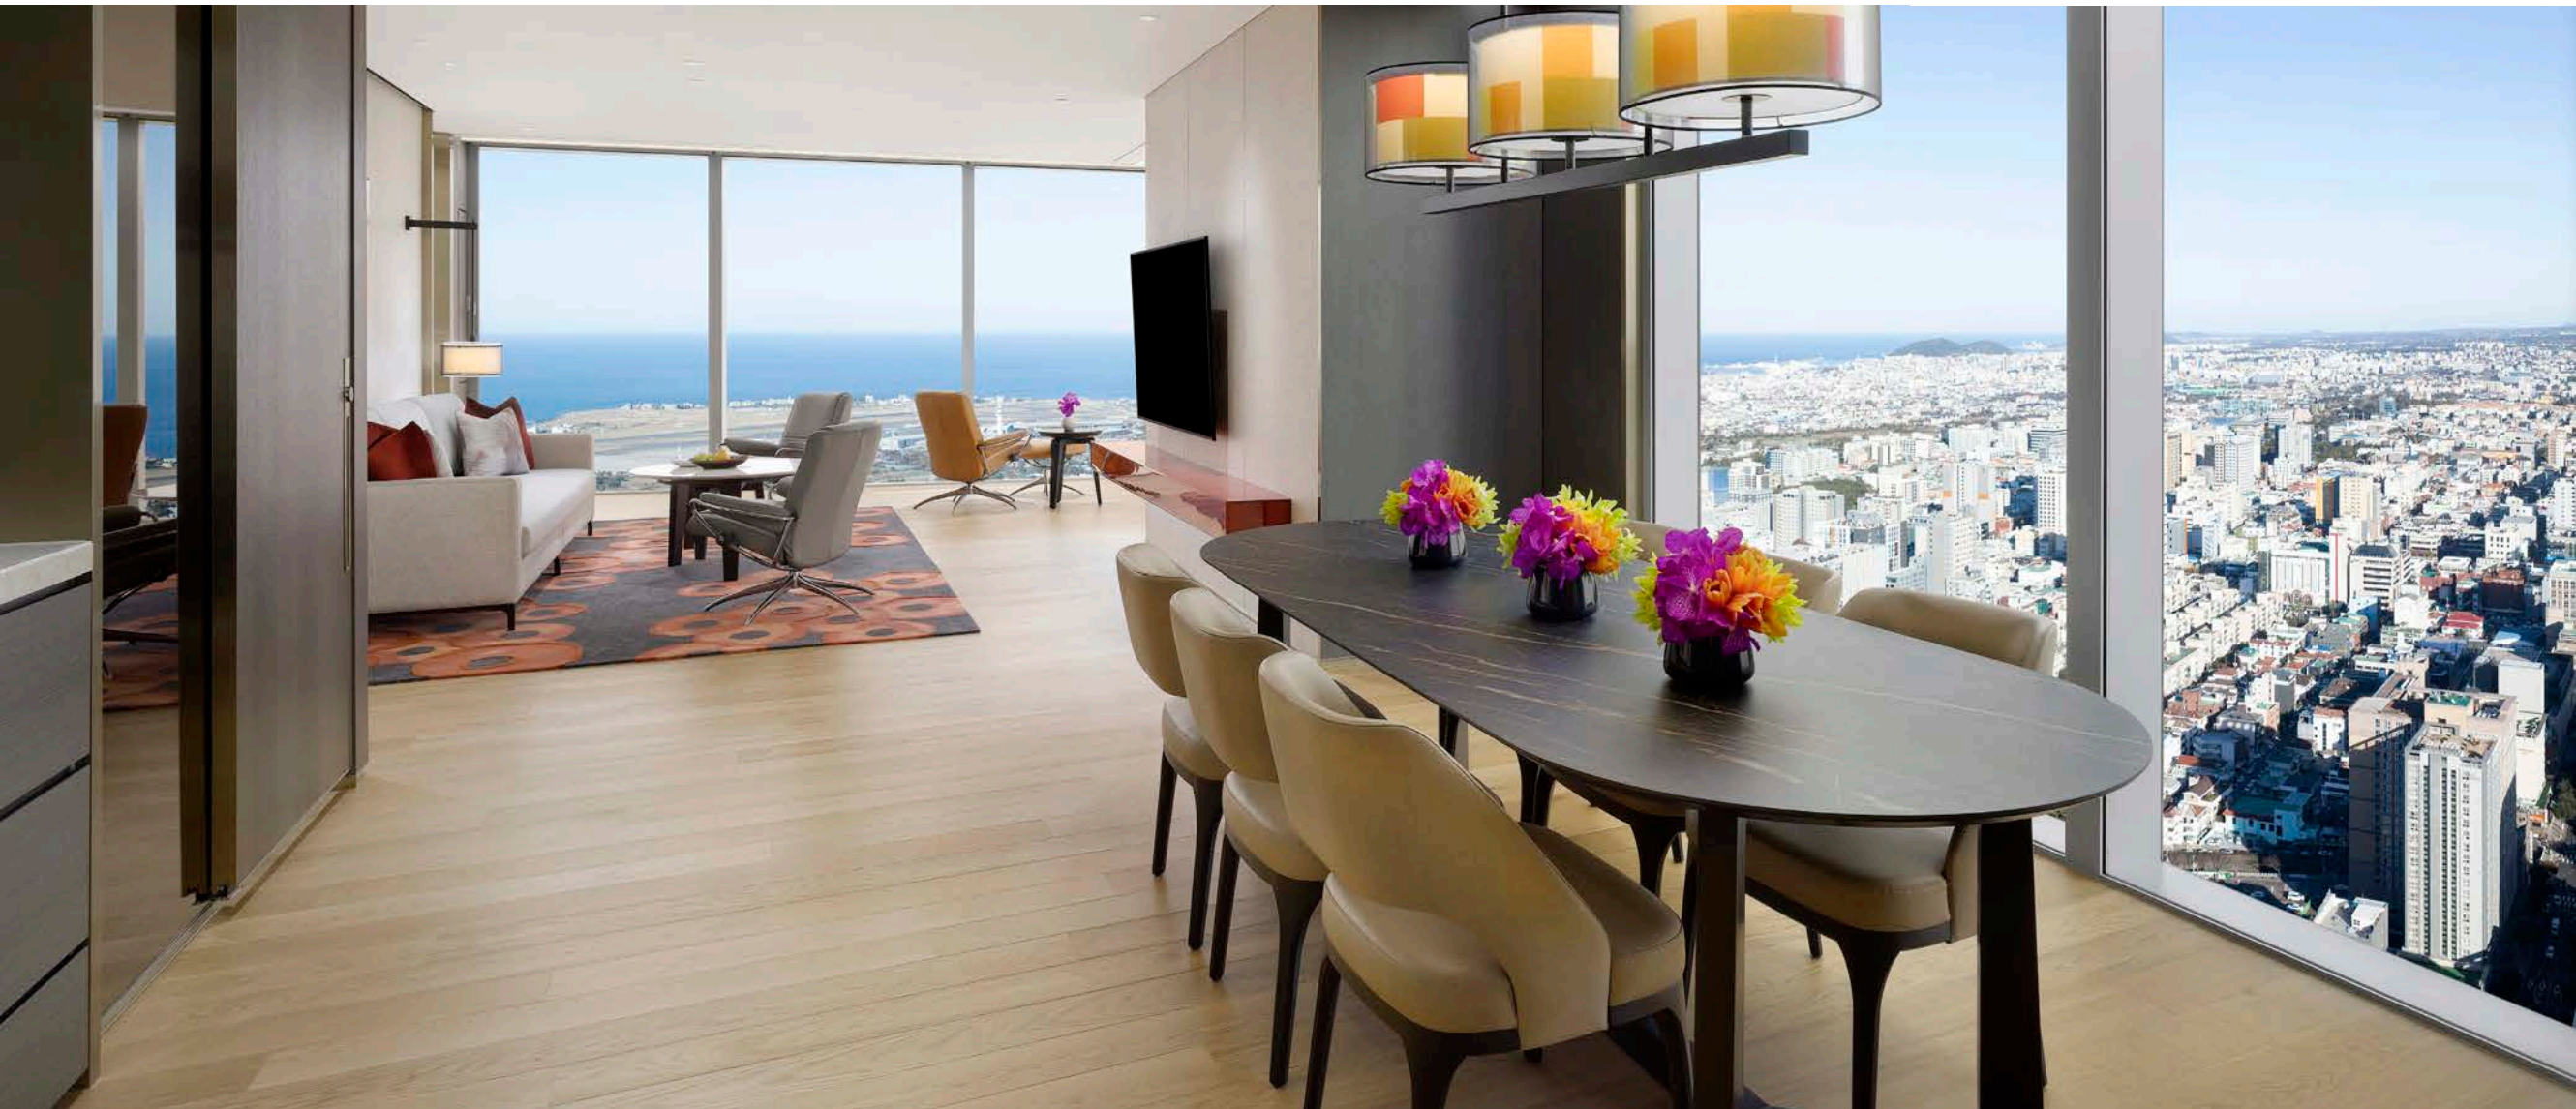

130m² 그랜드 스위트

130m² 코너 스위트

130M² ROOMS AND ABOVE

실평수 40평 크기부터 시작하는 스위트룸은 들어서는 순간 탁 트인 넓은 객실 공간을 자랑하며 스펙타클한 파노라믹 뷰를 막힘없이 감상할 수 있습니다.

전 객실에는 원목 마루바닥, 최고급 리클라이너 체어, 넓은 소파, 6인용 다이닝 테이블, 레인 샤워실, 별도의 화장실, 2개의 세면대, 아일랜드 원형 대리석 욕조, 워크인 드레스룸이 있습니다. 고급 시몬스 침대와 400수 프리미엄 시트, 구스다운 베개 및 이불이 제공되며, 슈퍼 킹사이즈(2m×2m) 또는 2개의 트윈사이즈(1.5m×2m) 침대 중 선택할 수 있습니다

객실 타입	스위트 타입별 수
130m² 그랜드 스위트 킹	18
130m² 그랜드 스위트 트윈	15
130m² 프리미어 스위트(마운틴뷰, 오션뷰)	12
130m² 코너 스위트(마운틴뷰, 오션뷰)	82
195m² 디플로매틱 스위트 킹	3
195m² 디플로매틱 스위트 트윈	2
260m² 프레지덴셜 스위트	1
총 스위트 수	133