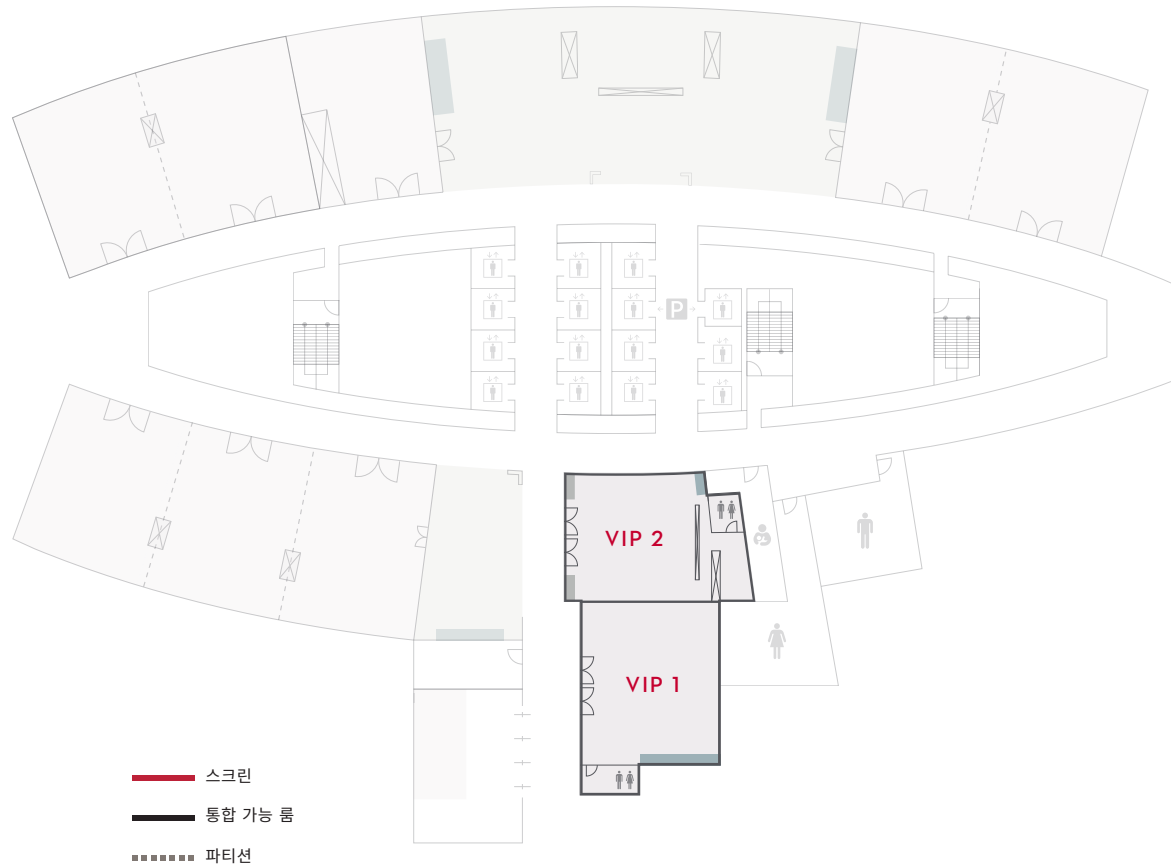

BANQUET ROOMS 4 & 5

Level 4

- 스크린
- 통합 가능 룸
- 파티션

연회장 종류	연회장 규모 (길이 x 넓이 x 높이)	연회장 (Sq. m)	라운드 테이블	리셉션	극장식	클래스룸	보드룸	U 웨이프
연회장 4	11.8 X 6.8 X 4	80	30	40	40	30	20	24
연회장 5	11.6 X 9.8 X 4	113	50	50	60	32	20	24
연회장 4+5	11.8 X 16.6 X 4	195	80	90	100	74	40	-

라운지

라운드 미팅

BANQUET ROOMS 6

Level 4

- 스크린
- 통합 가능 룸
- 파티션

연회장 종류	연회장 규모 (길이 x 넓이 x 높이)	연회장 (Sq. m)	라운드 테이블	리셉션	극장식	클래스룸	보드룸	U 웨이프

연회장 6	11.5 X 7.4 X 4	85	20	25	30	20	16	18
-------	----------------	----	----	----	----	----	----	----

U 웨이프

보드룸

BANQUET ROOMS 7 & 8

Level 4

연회장 종류	연회장 규모 (길이 x 넓이 x 높이)	연회장 (Sq. m)	 라운드 테이블	 리셉션	 극장식	 클래스룸	 보드룸	 U 웨이프
연회장 7	12.1 X 9.2 X 4	111	40	50	60	40	20	18
연회장 8	12.1 X 9.2 X 4	111	40	50	60	40	20	24
연회장 7+8	12.1 X 18.4 X 4	222	80	100	120	80	40	24

라운드 테이블

VIP ROOMS 1 & 2

Level 4

VIP 1

VIP 2

연회장 종류	연회장 규모 (길이 x 넓이 x 높이)	연회장 (Sq. m)	라운드 테이블	리셉션	극장식	클래스룸	보드룸	U 웨이프
VIP 1	15 X 9.3 X 4	140	-	-	-	-	10	-
VIP 2	12 X 7.5 X 4	90	-	-	-	-	-	-

VIP 1

80인치 TV 및 전용 화장실을 갖춘 소규모 미팅 또는 라운지 공간