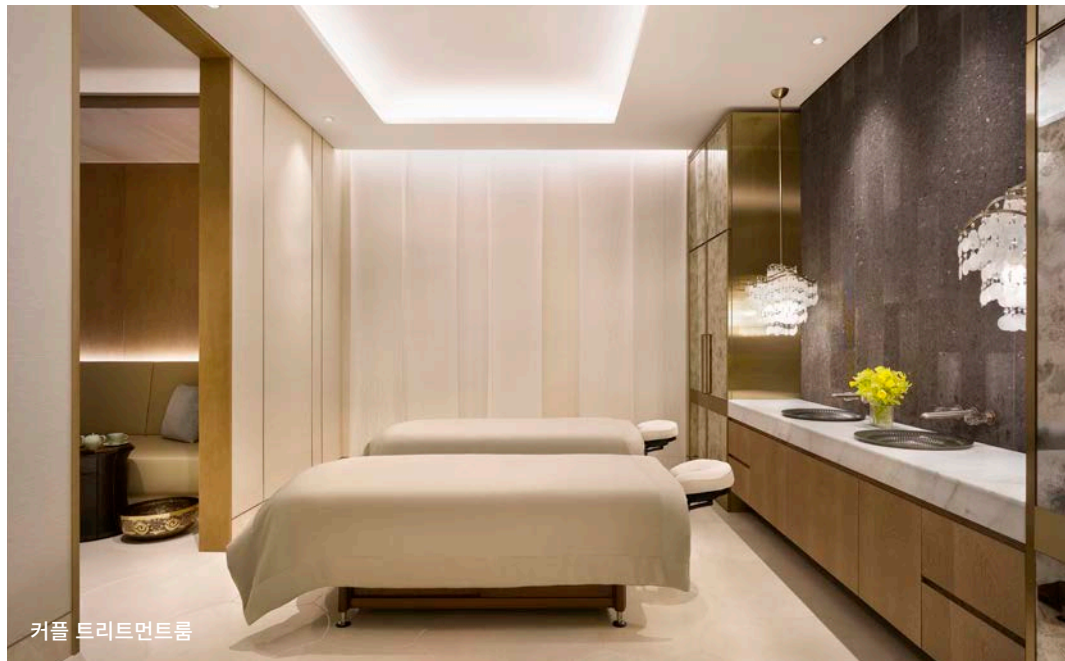

커플 트리트먼트룸

핫 트리트먼트룸

찜질 스파

제주도 용암석으로 만든 따뜻한 온돌 바닥과 황토방, 소금방, 편백나무방, 아이스방 등 4가지 테마의 테라피룸에서 원기를 회복하고 열탕, 온탕, 냉탕을 겸비한 고품격 사우나에서 피로를 씻고 심신의 안정을 찾아보세요

황토방

소금방

편백나무방

아이스방