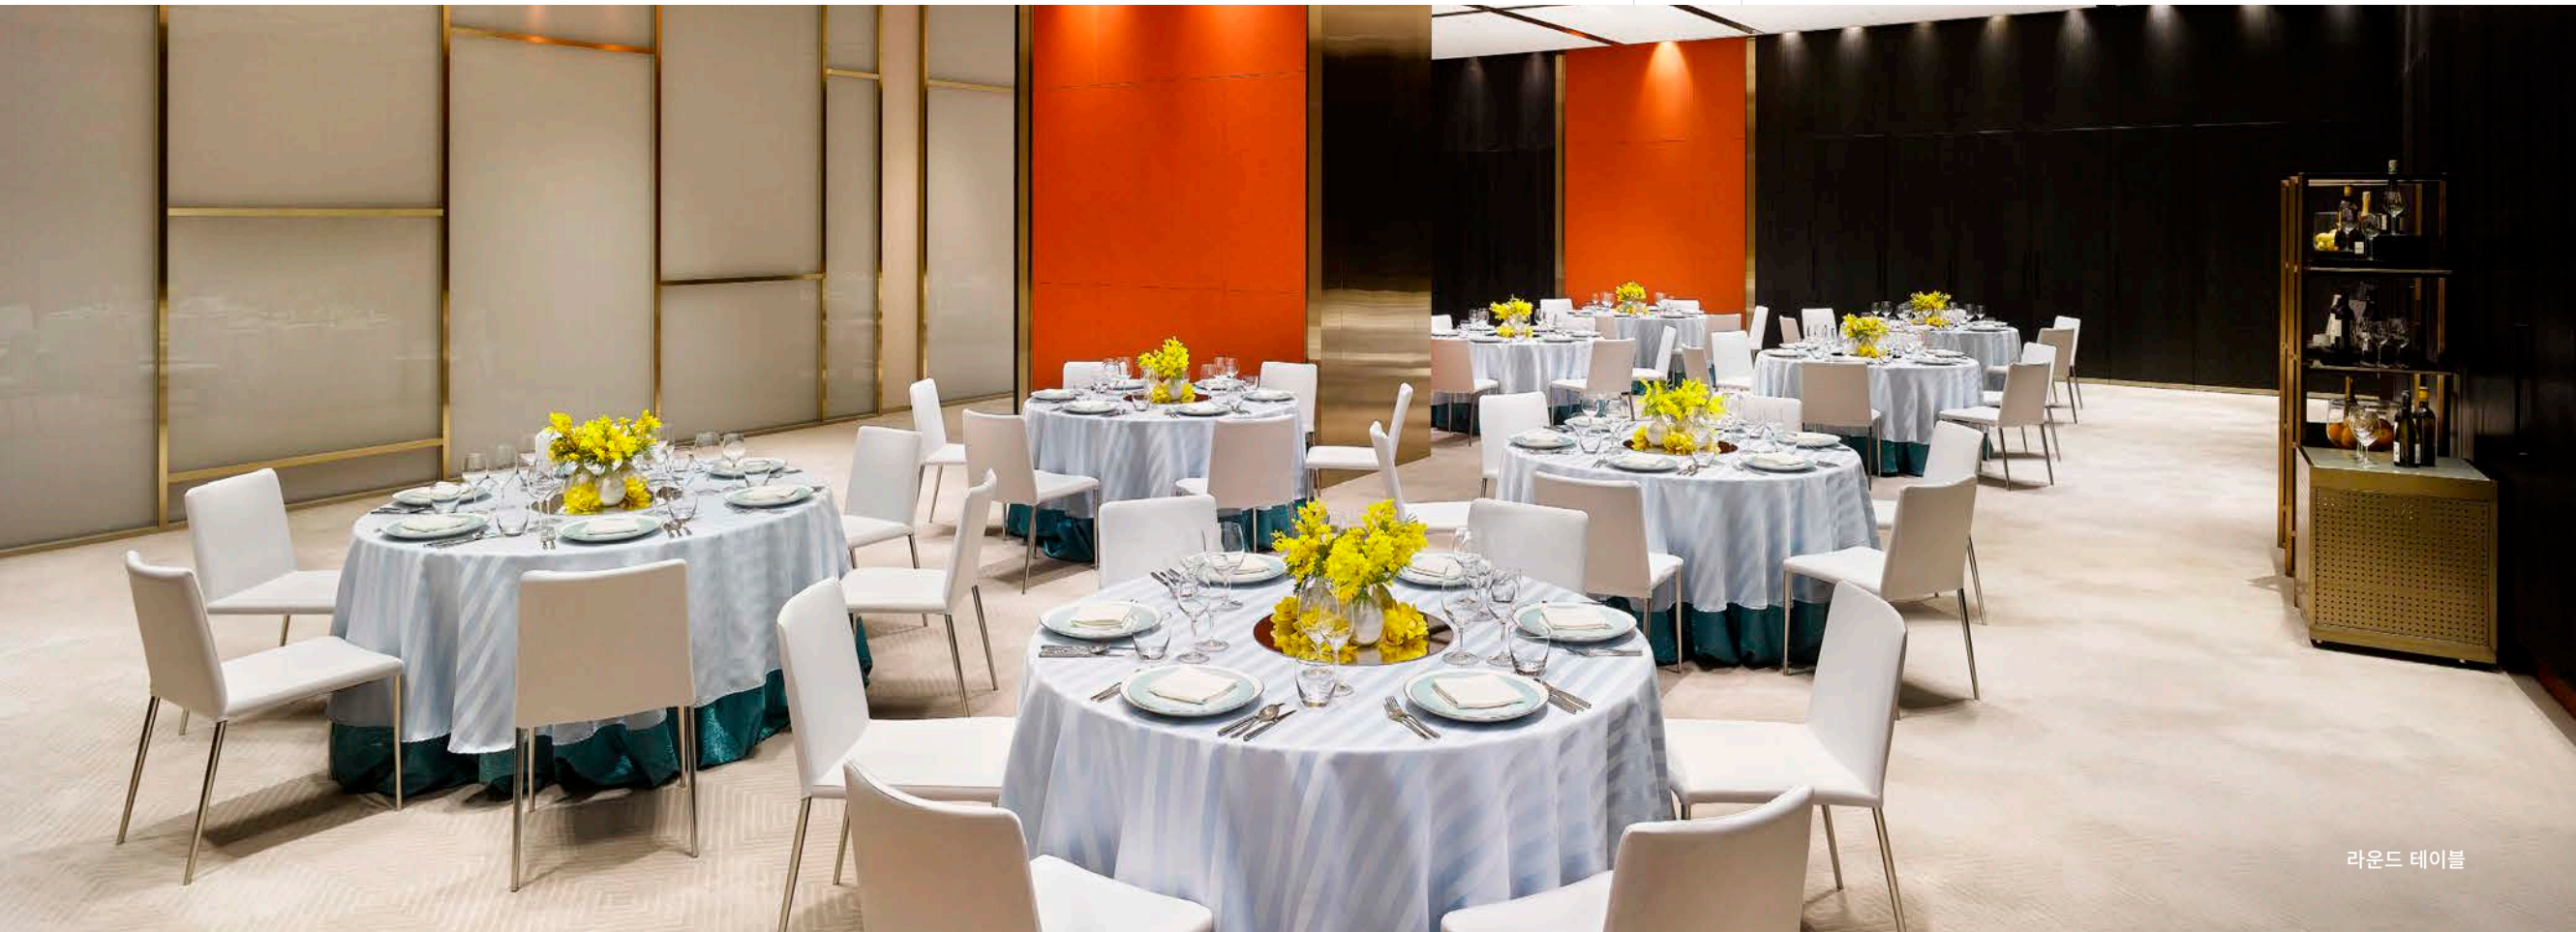

DREAM EVENT

Level 4

연회 및 행사를 위한 8개의 레지던스 스타일 미팅 공간과 2개의 럭셔리 VIP룸이 준비되어 있습니다. 프라이빗 행사부터 하이브리드 미팅까지 최적의 서비스로 진행할 수 있습니다. 숙련된 노하우를 지닌 플래너와 서비스팀, 글로벌 경험이 풍부한 전문 셰프들이 행사 기획부터 실행까지 작은 디테일 하나 하나 세심하게 고려해 서비스를 제공합니다. 쇼룸을 통해 다양한 종류의 쇼플레이트, 테이블보, 냅킨, 플라워 등의 셋팅 모습을 미리 확인하실 수 있습니다

라운지

라운드 미팅

BANQUET ROOMS 6

Level 4

- 스크린
- 통합 가능 룸
- 파티션

연회장 종류	연회장 규모 (길이 x 넓이 x 높이)	연회장 (Sq. m)	라운드 테이블	리셉션	극장식	클래스룸	보드룸	U 웨이프

연회장 6	11.5 X 7.4 X 4	85	20	25	30	20	16	18
-------	----------------	----	----	----	----	----	----	----

U 웨이프

보드룸

BANQUET ROOMS 7 & 8

Level 4

연회장 종류	연회장 규모 (길이 x 넓이 x 높이)	연회장 (Sq. m)	 라운드 테이블	 리셉션	 극장식	 클래스룸	 보드룸	 U 웨이프
연회장 7	12.1 X 9.2 X 4	111	40	50	60	40	20	18
연회장 8	12.1 X 9.2 X 4	111	40	50	60	40	20	24
연회장 7+8	12.1 X 18.4 X 4	222	80	100	120	80	40	24

라운드 테이블

VIP ROOMS 1 & 2

Level 4

VIP 1

VIP 2

연회장 종류	연회장 규모 (길이 x 넓이 x 높이)	연회장 (Sq. m)	라운드 테이블	리셉션	극장식	클래스룸	보드룸	U 웨이프
VIP 1	15 X 9.3 X 4	140	-	-	-	-	10	-
VIP 2	12 X 7.5 X 4	90	-	-	-	-	-	-

VIP 1

80인치 TV 및 전용 화장실을 갖춘 소규모 미팅 또는 라운지 공간