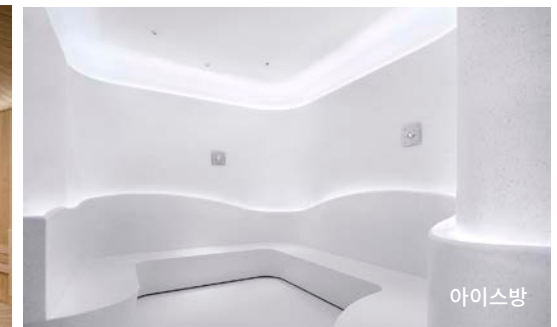

커플 트리트먼트룸

핫 트리트먼트룸

찜질 스파

제주도 용암석으로 만든 따뜻한 온돌 바닥과 황토방, 소금방, 편백나무방, 아이스방 등 4가지 테마의 테라피룸에서 원기를 회복하고 열탕, 온탕, 냉탕을 겸비한 고품격 사우나에서 피로를 씻고 심신의 안정을 찾아보세요

황토방

소금방

편백나무방

아이스방