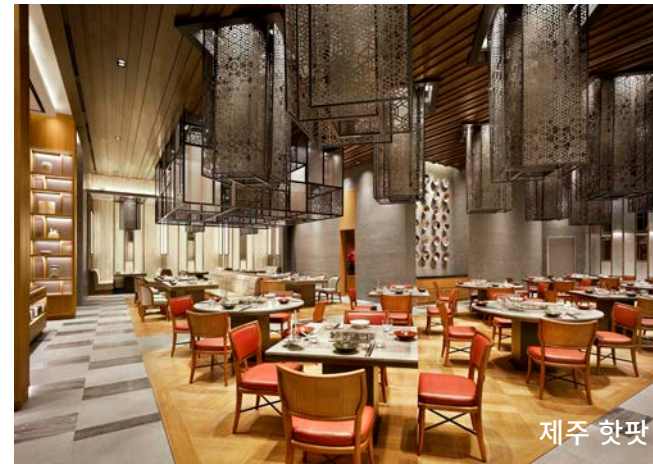

8층 POOL DECK

38층 SKY DECK

ASIAN DINING

차이나 하우스 중식당 L3

상그릴라호텔 중식총괄 출신 스타셰프 빈센트가 선보이는 자타공인 국내 최고의 중식당입니다. 베이징덕, 딤섬, 차슈 등 최상급 재료로 만든 완벽한 중식의 세계를 경험하실 수 있습니다

- 좌석 수: 146석

차이나 하우스

제주 핫팟 L3

중국 정통 휘귀 셰프 "우"가 개발한 특제소스로 만든 육수에 신선한 식재료를 넣어 즐기는 프리미엄 휘귀 레스토랑입니다. 오랜 시간 우려낸 6가지의 진한 육수에 고기, 해산물, 야채, 면류를 살짝 담가 익혀 먹는 중국 정통 프리미엄 휘귀를 맛보실 수 있습니다

- 좌석 수: 104석

제주 핫팟

녹나무 한식당 L3

제주 흑돼지 및 양념소갈비, 한우 등으로 유명한 프리미엄 숯불구이 레스토랑입니다. 또한 전주비빔밥, 된장찌개, 성게미역국, 갈치조림 등 정갈한 한식 메뉴를 즐길 수 있습니다