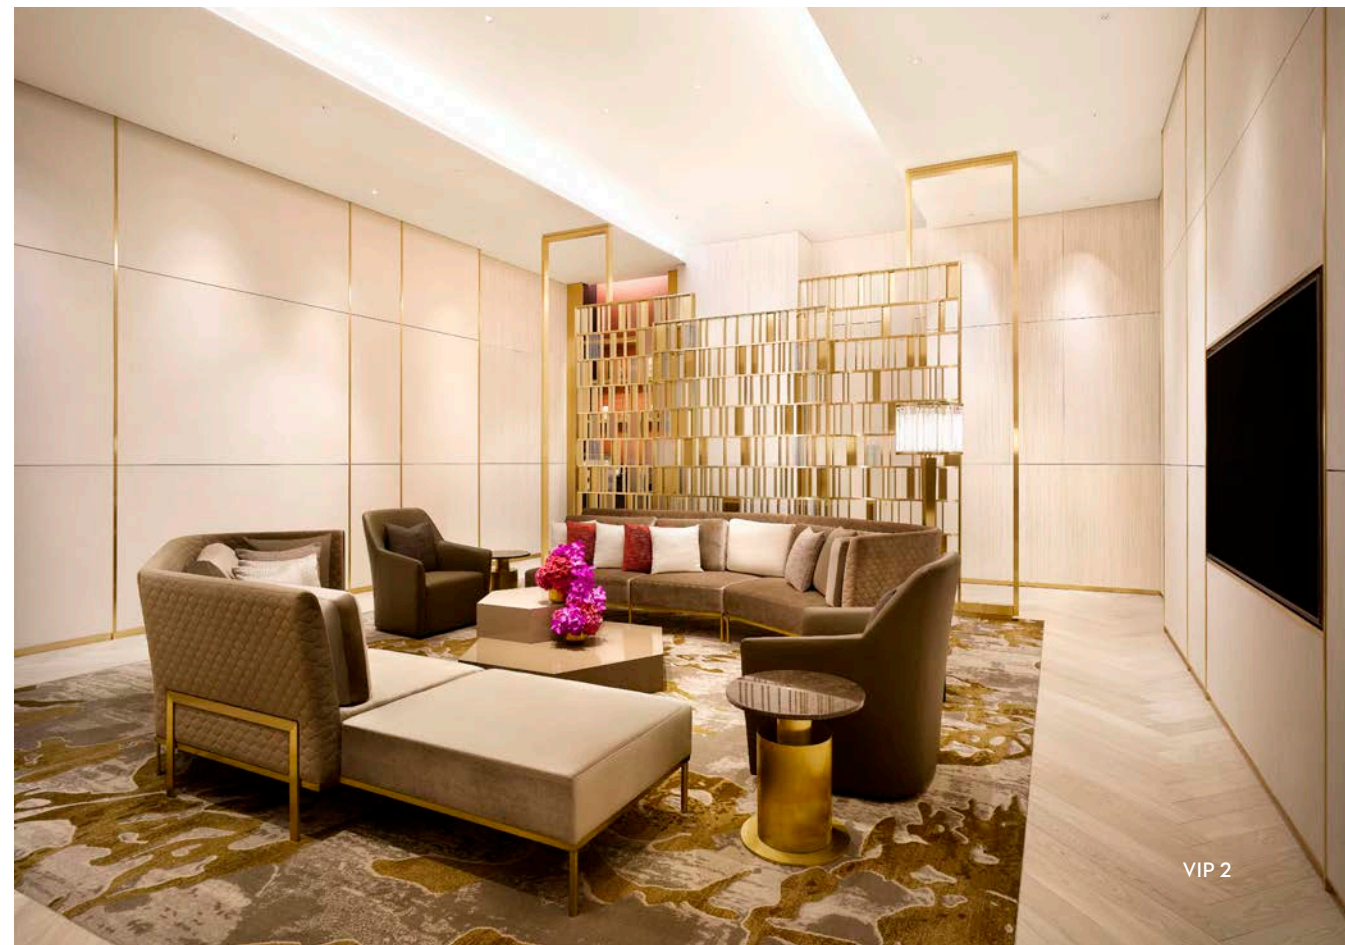

라운지

라운드 미팅

BANQUET ROOMS 6

Level 4

- 스크린
- 통합 가능 룸
- 파티션

연회장 종류	연회장 규모 (길이 x 넓이 x 높이)	연회장 (Sq. m)	라운드 테이블	리셉션	극장식	클래스룸	보드룸	U 웨이프

연회장 6	11.5 X 7.4 X 4	85	20	25	30	20	16	18
-------	----------------	----	----	----	----	----	----	----

U 웨이프

보드룸

BANQUET ROOMS 7 & 8

Level 4

연회장 종류	연회장 규모 (길이 x 넓이 x 높이)	연회장 (Sq. m)	 라운드 테이블	 리셉션	 극장식	 클래스룸	 보드룸	 U 웨이프
연회장 7	12.1 X 9.2 X 4	111	40	50	60	40	20	18
연회장 8	12.1 X 9.2 X 4	111	40	50	60	40	20	24
연회장 7+8	12.1 X 18.4 X 4	222	80	100	120	80	40	24

라운드 테이블

VIP ROOMS 1 & 2

Level 4

VIP 1

VIP 2

연회장 종류	연회장 규모 (길이 x 넓이 x 높이)	연회장 (Sq. m)	라운드 테이블	리셉션	극장식	클래스룸	보드룸	U 웨이프
VIP 1	15 X 9.3 X 4	140	-	-	-	-	10	-
VIP 2	12 X 7.5 X 4	90	-	-	-	-	-	-

VIP 1

80인치 TV 및 전용 화장실을 갖춘 소규모 미팅 또는 라운지 공간