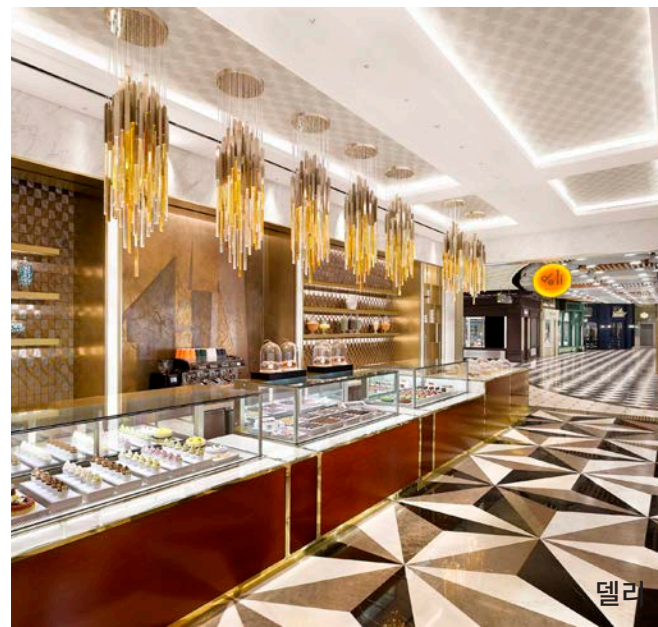

• 좌석 수: 294석

그랜드 키친

델리 L4

유명 파티시에가 만든 프리미엄 케이크, 수제 아이스크림, 여행 기념품으로도 인기인 초콜릿을 만나볼 수 있습니다. 테라로사 원두를 사용한 시그니처 커피와 제주산 스페셜 티 등 다양한 음료도 이용하실 수 있습니다

델리

* 가용 좌석은 레스토랑 운영 상황에 따라 달라질 수 있습니다.

POOL DECK DINING

Level 8