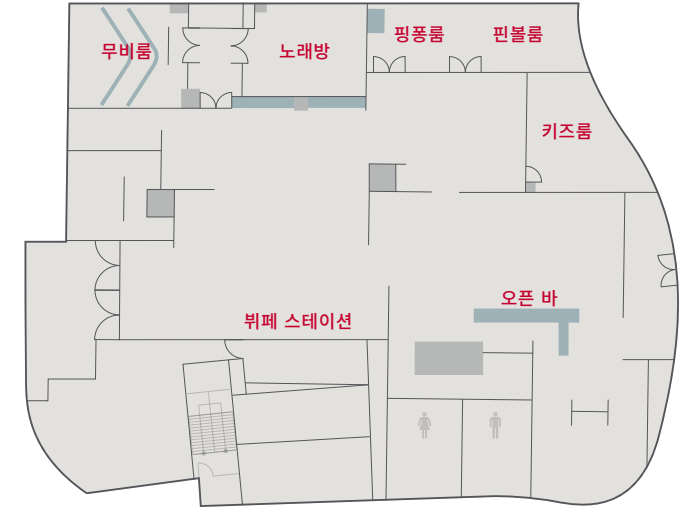

- 그룹 전용 리셉션 데스크 운영
- 커피 브레이크 및 스탠딩 칵테일 서비스

CLUB 850

Level 6

클럽 850

독립적인 자리에 위치한 클럽 850은 프라이빗하고 특별한 연출이 가능한 공간입니다. 럭셔리 레지던스 스타일에 오픈바, 오픈 키친, 키즈룸, 가라오케, 포켓볼 등 다양한 시설을 보유하고 있으며, 스탠딩 칵테일 파티부터 맞춤형 뷔페 스테이션까지 모든 행사가 가능한 멀티 기능을 갖춘 특별한 공간입니다

- 
 연회장 종류
- 
 기본 세팅
- 
 리셉션
- 
 극장식
- 
 클래스룸
- 
 보드룸
- 
 U 웨이프

클럽 850	145	200	50	32	20	15
--------	-----	-----	----	----	----	----

EVENT FEEDBACKS

행사당일의 호텔직원분들의 모든 순간이 감동적이었고 정말 까다로운 클라이언트 사이에서 애먹고 있을때 많은 도움 주셔서 행사를 성공적으로 잘 치룰 수 있었습니다 여성기업이기 때문에 일손이 많이 부족했는데 다른 호텔에서 케어해주지 않는 부분까지 챙겨주셔서 감동의 연속이었습니다