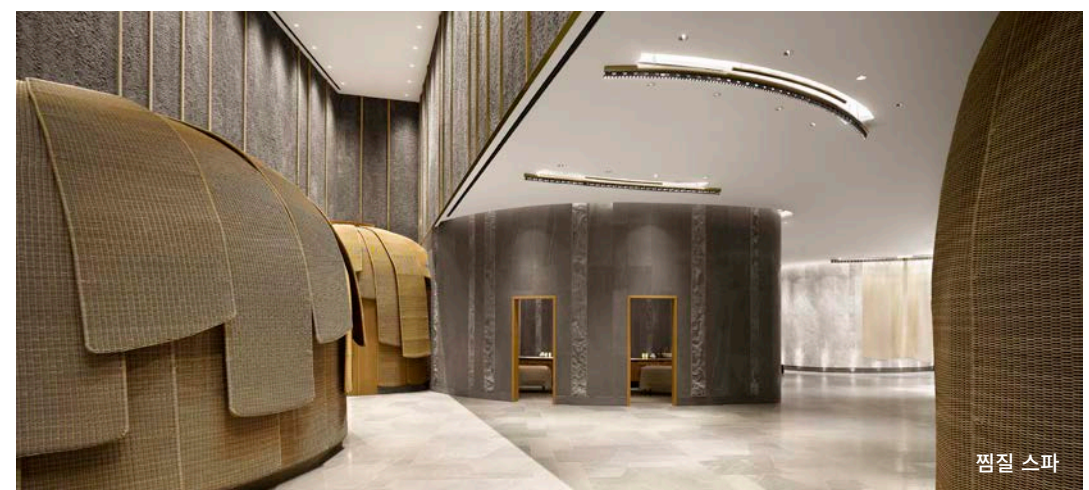

자연채광이 들어오는 25m 길이의 6층 실내 수영장은 전용 엘리베이터를 통해 8층 야외 풀데크와 연결되어 있습니다

Pool

실내 수영장

야외 수영장

SPA

Level 6

로즈베이 스파

전문적이고 체계적인 교육을 받은 국내 최고 수준의 테라피스트들이 최고급 오가닉 제품을 사용하여 맞춤형 테라피를 선사합니다. 고품격 스파 트리트먼트로 심신의 활력을 되찾고 럭셔리한 휴식을 경험하세요

커플 트리트먼트룸

핫 트리트먼트룸

찜질 스파

제주도 용암석으로 만든 따뜻한 온돌 바닥과 황토방, 소금방, 편백나무방, 아이스방 등 4가지 테마의 테라피룸에서 원기를 회복하고 열탕, 온탕, 냉탕을 겸비한 고품격 사우나에서 피로를 씻고 심신의 안정을 찾아보세요

황토방

소금방

편백나무방

아이스방