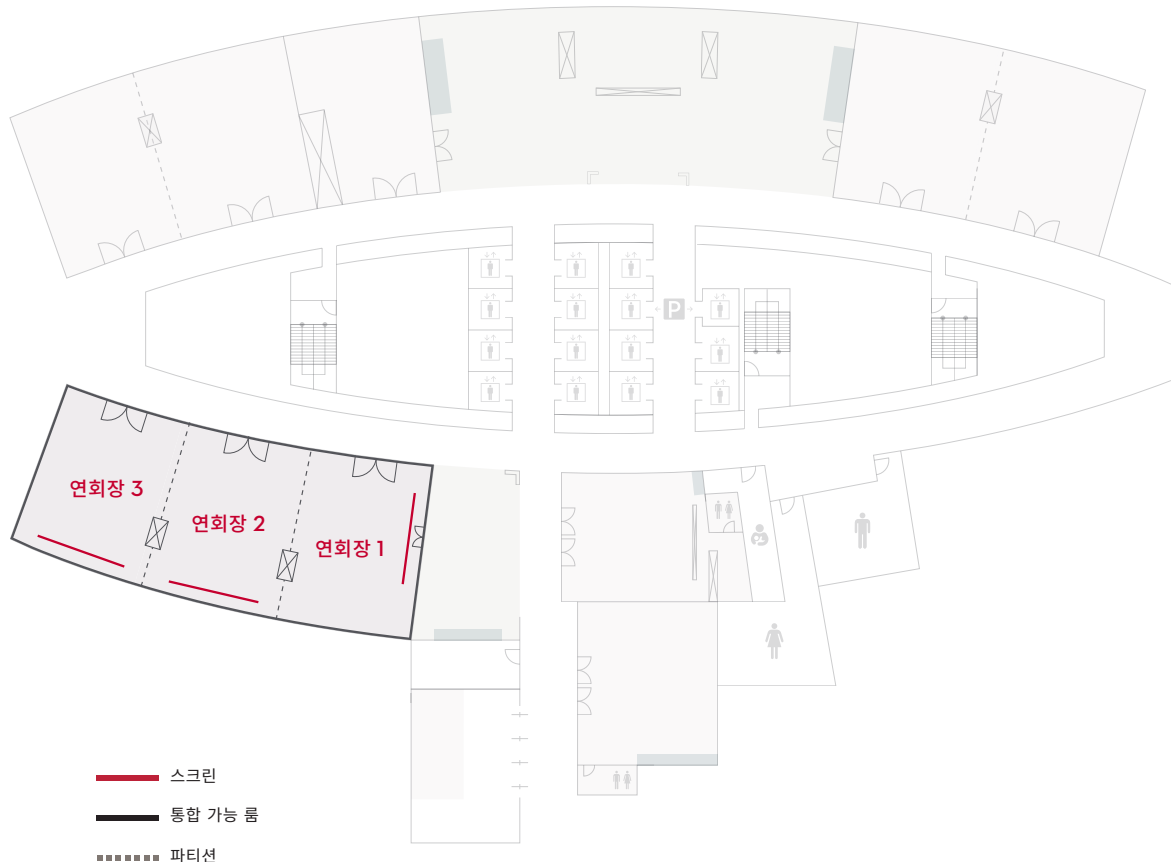

웨딩

인생에서 가장 소중한 순간, 꿈에 그리던 나만의 웨딩을 그랜드 하얏트 제주가 선사해 드립니다. 고급스러운 다이닝과 세련된 플라워 디자인은 물론, 맞춤형 컨설팅으로 고객님의만을 위한 꿈의 웨딩을 만들어 드립니다

OVERVIEW OF DIMENSION & CAPACITY CHART

Level 4

연회시설 면적 및 수용인원

연회장 종류	연회장 규모 (길이 x 넓이 x 높이)	연회장 (Sq. m)	 라운드 테이블	 리셉션	 극장식	 클래스룸	 보드룸	 U 웨이프
연회장 1	12.4 X 8.8 X 4	110	40	50	60	45	20	24
연회장 2	12.4 X 9.4 X 4	116	40	50	60	45	20	24
연회장 3	12.4 X 9.8 X 4	120	40	50	60	45	20	24
연회장 1+2	12.4 X 18.2 X 4	226	80	100	120	90	40	-
연회장 2+3	12.4 X 19.2 X 4	236	80	100	120	90	-	-
연회장 1+2+3	12.4 X 28 X 4	346	120	150	180	135	60	-
연회장 4	11.8 X 6.8 X 4	80	30	40	40	30	20	24
연회장 5	11.6 X 9.8 X 4	113	50	50	60	32	20	24
연회장 4+5	11.8 X 16.6 X 4	195	80	90	100	74	40	-
연회장 6	11.5 X 7.4 X 4	85	20	25	30	20	16	18
연회장 7	12.1 X 9.2 X 4	111	40	50	60	40	20	24
연회장 8	12.1 X 9.2 X 4	111	40	50	60	40	20	24
연회장 7+8	12.1 X 18.4 X 4	222	80	100	120	80	40	-

BANQUET ROOMS 1, 2, 3

Level 4

라운드 테이블

클래스룸

연회장 종류	연회장 규모 (길이 x 너비 x 높이)	연회장 (Sq. m)	라운드 테이블	리셉션	극장식	클래스룸	보드룸	U 웨이프
연회장 1	12.4 X 8.8 X 4	110	40	50	60	45	20	24
연회장 2	12.4 X 9.4 X 4	116	40	50	60	45	20	24
연회장 3	12.4 X 9.8 X 4	120	40	50	60	45	20	24
연회장 1+2	12.4 X 18.2 X 4	226	80	100	120	90	40	-
연회장 2+3	12.4 X 19.2 X 4	236	80	100	120	90	-	-
연회장 1+2+3	12.4 X 28 X 4	346	120	150	180	135	60	-

BANQUET ROOMS 4 & 5

Level 4

- 스크린
- 통합 가능 룸
- 파티션

연회장 종류	연회장 규모 (길이 x 넓이 x 높이)	연회장 (Sq. m)	라운드 테이블	리셉션	극장식	클래스룸	보드룸	U 웨이프
연회장 4	11.8 X 6.8 X 4	80	30	40	40	30	20	24
연회장 5	11.6 X 9.8 X 4	113	50	50	60	32	20	24
연회장 4+5	11.8 X 16.6 X 4	195	80	90	100	74	40	-

라운드 테이블

VIP ROOMS 1 & 2

Level 4

VIP 1

VIP 2

연회장 종류	연회장 규모 (길이 x 넓이 x 높이)	연회장 (Sq. m)	라운드 테이블	리셉션	극장식	클래스룸	보드룸	U 웨이프
VIP 1	15 X 9.3 X 4	140	-	-	-	-	10	-
VIP 2	12 X 7.5 X 4	90	-	-	-	-	-	-

VIP 1

80인치 TV 및 전용 화장실을 갖춘 소규모 미팅 또는 라운지 공간