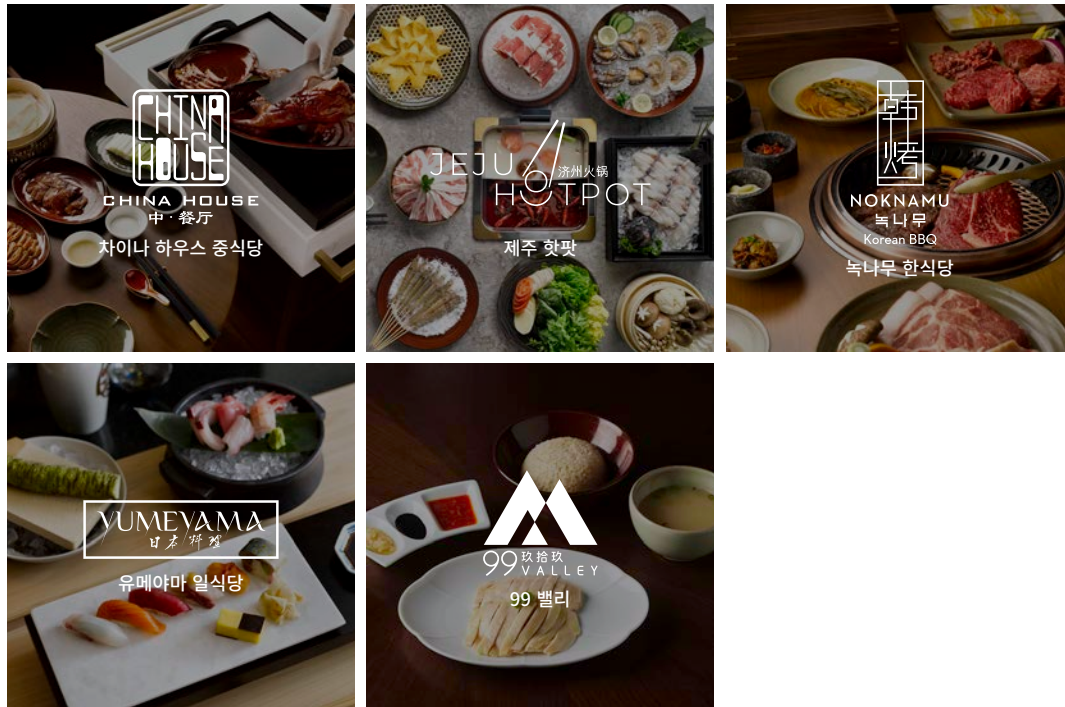

RESTAURANTS & BARS

제주 최고층 스테이크 하우스 파인다이닝부터 모던 포차까지 14개의 글로벌 레스토랑 & 바를 모두 직영하고 있습니다. 이벤트 특성에 맞게 세계 일류 스타셰프들이 모든 레스토랑으로부터 맞춤형 메뉴를 제공해드립니다

ASIAN DINING