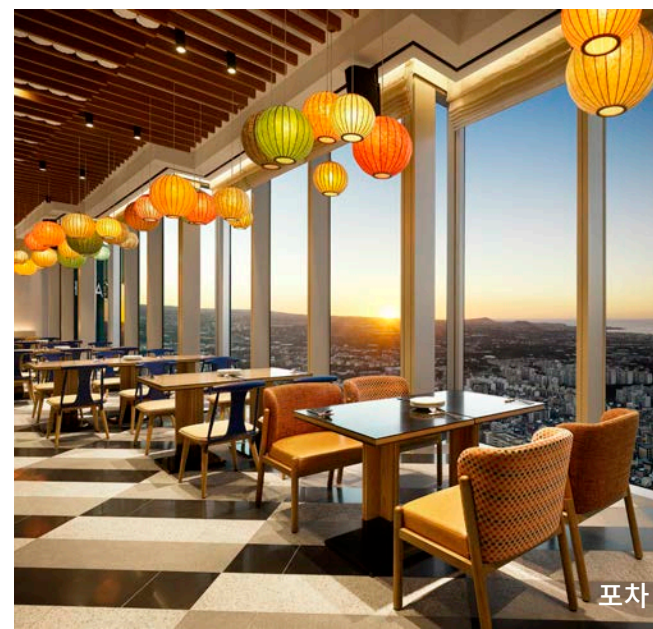

SKY DECK DINING

Level 38, Tower 2

스테이크 하우스

싱가포르 마리나베이 샌즈의 컷 레스토랑과 마카오 윈פל리스의 SW 스테이크하우스 총괄셰프를 지낸 스타셰프 벌튼이 선보이는 “천상의 맛”을 스펙타클한 파노믹 뷰와 함께 즐기실 수 있습니다

• 좌석 수: 148석

라운지 38

아름다운 제주를 한눈에 내려다 볼 수 있는 제주 최고층 스카이 라운지 바입니다. 낮에는 프리미엄 테라로사 커피, 애프터눈 티 세트와 애플 망고 빙수, 저녁에는 시그니처 칵테일과 위스키, 샴페인, 와인 등을 세련된 답하우스 음악을 들으며 즐기실 수 있습니다

• 좌석 수: 174석

라운지 38

포차

제주에서 가장 아름다운 석양을 감상하며 늦은 밤까지 골든 K팝과 함께 한잔 할 수 있는 모던 포차입니다. 제주맥주와 치킨, 제주 생막걸리와 해물파전, 한라산 소주와 꼬치구이 등을 즐기실 수 있습니다

• 좌석 수: 230석

포차

* 가용 좌석은 레스토랑 운영 상황에 따라 달라질 수 있습니다.