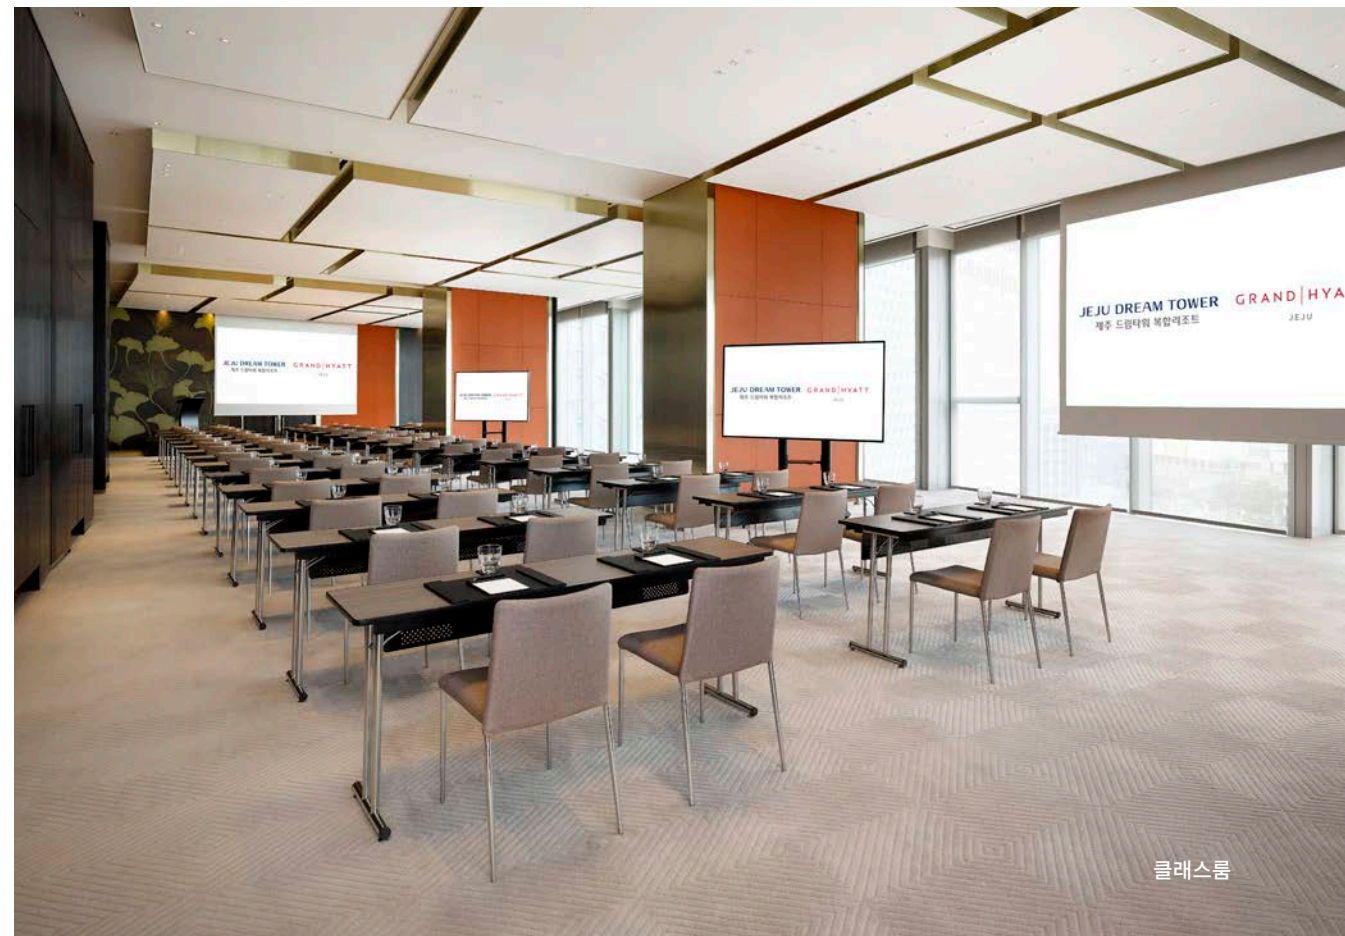

행사

프라이빗한 파티, 돌잔치, 스몰 웨딩, 가족모임 등 여러분의 소중한 시간을 위한 장소를 제공합니다. 작은 칵테일 파티부터 품격 있는 갈라 디너까지 다양한 행사를 진행할 수 있습니다

미팅

레지던스 스타일로 구성된 8개의 미팅룸은 대형 LED 프로젝터, 스크린, 최신식 사운드 시스템 등 성공적인 비즈니스 미팅을 위한 완벽한 장비를 보유하고 있습니다. 전문 플래너와 함께 케이터링을 비롯한 행사 전반을 준비하실 수 있습니다

웨딩

인생에서 가장 소중한 순간, 꿈에 그리던 나만의 웨딩을 그랜드 하얏트 제주가 선사해 드립니다. 고급스러운 다이닝과 세련된 플라워 디자인은 물론, 맞춤형 컨설팅으로 고객님의만을 위한 꿈의 웨딩을 만들어 드립니다

OVERVIEW OF DIMENSION & CAPACITY CHART

Level 4

연회시설 면적 및 수용인원

연회장 종류	연회장 규모 (길이 x 넓이 x 높이)	연회장 (Sq. m)	 라운드 테이블	 리셉션	 극장식	 클래스룸	 보드룸	 U 웨이프
연회장 1	12.4 X 8.8 X 4	110	40	50	60	45	20	24
연회장 2	12.4 X 9.4 X 4	116	40	50	60	45	20	24
연회장 3	12.4 X 9.8 X 4	120	40	50	60	45	20	24
연회장 1+2	12.4 X 18.2 X 4	226	80	100	120	90	40	-
연회장 2+3	12.4 X 19.2 X 4	236	80	100	120	90	-	-
연회장 1+2+3	12.4 X 28 X 4	346	120	150	180	135	60	-
연회장 4	11.8 X 6.8 X 4	80	30	40	40	30	20	24
연회장 5	11.6 X 9.8 X 4	113	50	50	60	32	20	24
연회장 4+5	11.8 X 16.6 X 4	195	80	90	100	74	40	-
연회장 6	11.5 X 7.4 X 4	85	20	25	30	20	16	18
연회장 7	12.1 X 9.2 X 4	111	40	50	60	40	20	24
연회장 8	12.1 X 9.2 X 4	111	40	50	60	40	20	24
연회장 7+8	12.1 X 18.4 X 4	222	80	100	120	80	40	-

BANQUET ROOMS 1, 2, 3

Level 4

라운드 테이블

클래스룸

연회장 종류	연회장 규모 (길이 x 너비 x 높이)	연회장 (Sq. m)	라운드 테이블	리셉션	극장식	클래스룸	보드룸	U 웨이프
연회장 1	12.4 X 8.8 X 4	110	40	50	60	45	20	24
연회장 2	12.4 X 9.4 X 4	116	40	50	60	45	20	24
연회장 3	12.4 X 9.8 X 4	120	40	50	60	45	20	24
연회장 1+2	12.4 X 18.2 X 4	226	80	100	120	90	40	-
연회장 2+3	12.4 X 19.2 X 4	236	80	100	120	90	-	-
연회장 1+2+3	12.4 X 28 X 4	346	120	150	180	135	60	-

BANQUET ROOMS 4 & 5

Level 4

- 스크린
- 통합 가능 룸
- 파티션

연회장 종류	연회장 규모 (길이 x 넓이 x 높이)	연회장 (Sq. m)	라운드 테이블	리셉션	극장식	클래스룸	보드룸	U 웨이프
연회장 4	11.8 X 6.8 X 4	80	30	40	40	30	20	24
연회장 5	11.6 X 9.8 X 4	113	50	50	60	32	20	24
연회장 4+5	11.8 X 16.6 X 4	195	80	90	100	74	40	-