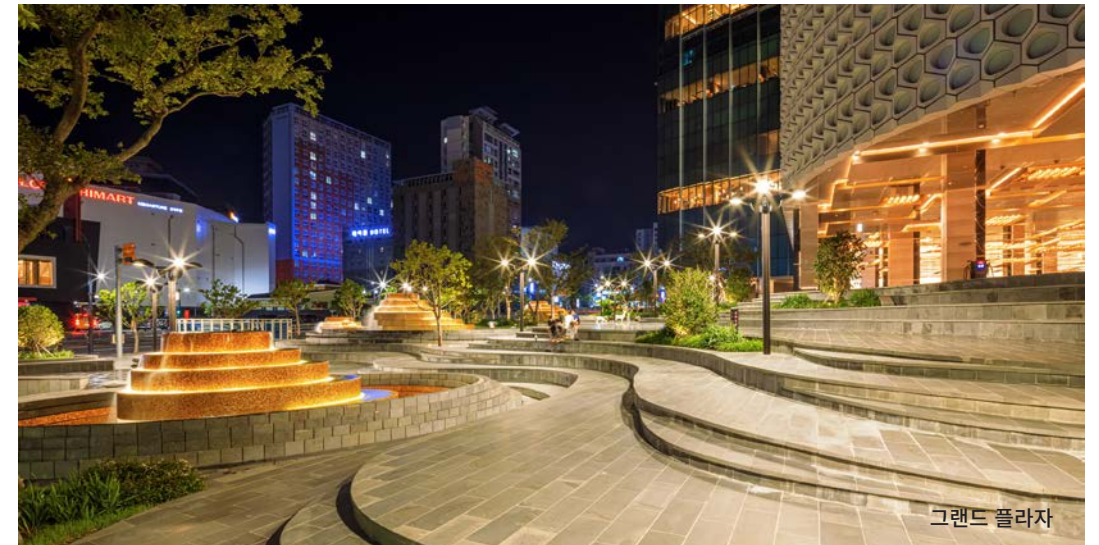

LOBBY & 승하차장

빠르고 편리한 체크인/아웃 서비스를 위해 국내 최초로 20여개의 프론트 데스크와 컨시어지를 운영하고 있습니다. 31대의 대형버스 동시주차가 가능한 1층 승하차장 그리고 1,460여대의 차량이 주차할 수 있는 지하 주차장이 마련되어 있습니다. 야외에는 분수쇼, LED 미디어쇼를 감상할 수 있는 1천평 규모의 그랜드 플라자, 로비에는 국내 현대 미술작가들의 작품을 감상하며 다양한 음료와 디저트를 즐길 수 있는 갤러리 라운지가 있습니다

이용 가능 서비스

- 그룹 전용 체크인 & 체크아웃 데스크 운영
- 24시간 룸서비스
- 컨시어지 및 룸 드롭 서비스
- 호텔 내 세탁 서비스
- 렌트카 서비스
- 현금 자동 입출금기(ATM)
- 자동화된 수화물 보관 서비스

그랜드 플라자