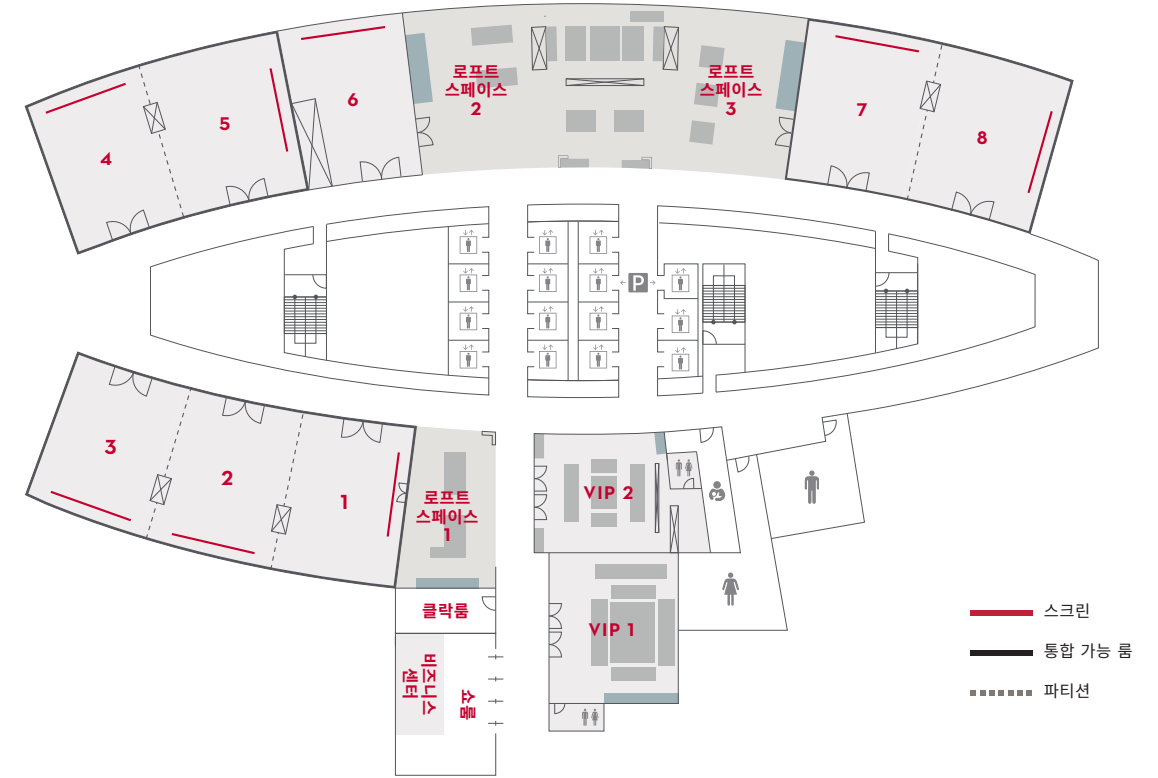

웨딩

인생에서 가장 소중한 순간, 꿈에 그리던 나만의 웨딩을 그랜드 하얏트 제주가 선사해 드립니다. 고급스러운 다이닝과 세련된 플라워 디자인은 물론, 맞춤형 컨설팅으로 고객님의만을 위한 꿈의 웨딩을 만들어 드립니다

OVERVIEW OF DIMENSION & CAPACITY CHART

Level 4

연회시설 면적 및 수용인원

연회장 종류	연회장 규모 (길이 x 넓이 x 높이)	연회장 (Sq. m)	 라운드 테이블	 리셉션	 극장식	 클래스룸	 보드룸	 U 웨이프
연회장 1	12.4 X 8.8 X 4	110	40	50	60	45	20	24
연회장 2	12.4 X 9.4 X 4	116	40	50	60	45	20	24
연회장 3	12.4 X 9.8 X 4	120	40	50	60	45	20	24
연회장 1+2	12.4 X 18.2 X 4	226	80	100	120	90	40	-
연회장 2+3	12.4 X 19.2 X 4	236	80	100	120	90	-	-
연회장 1+2+3	12.4 X 28 X 4	346	120	150	180	135	60	-
연회장 4	11.8 X 6.8 X 4	80	30	40	40	30	20	24
연회장 5	11.6 X 9.8 X 4	113	50	50	60	32	20	24
연회장 4+5	11.8 X 16.6 X 4	195	80	90	100	74	40	-
연회장 6	11.5 X 7.4 X 4	85	20	25	30	20	16	18
연회장 7	12.1 X 9.2 X 4	111	40	50	60	40	20	24
연회장 8	12.1 X 9.2 X 4	111	40	50	60	40	20	24
연회장 7+8	12.1 X 18.4 X 4	222	80	100	120	80	40	-

BANQUET ROOMS 1, 2, 3

Level 4

라운드 테이블

클래스룸

연회장 종류	연회장 규모 (길이 x 너비 x 높이)	연회장 (Sq. m)	라운드 테이블	리셉션	극장식	클래스룸	보드룸	U 웨이프
연회장 1	12.4 X 8.8 X 4	110	40	50	60	45	20	24
연회장 2	12.4 X 9.4 X 4	116	40	50	60	45	20	24
연회장 3	12.4 X 9.8 X 4	120	40	50	60	45	20	24
연회장 1+2	12.4 X 18.2 X 4	226	80	100	120	90	40	-
연회장 2+3	12.4 X 19.2 X 4	236	80	100	120	90	-	-
연회장 1+2+3	12.4 X 28 X 4	346	120	150	180	135	60	-

BANQUET ROOMS 4 & 5

Level 4

- 스크린
- 통합 가능 룸
- 파티션

연회장 종류	연회장 규모 (길이 x 넓이 x 높이)	연회장 (Sq. m)	라운드 테이블	리셉션	극장식	클래스룸	보드룸	U 웨이프
연회장 4	11.8 X 6.8 X 4	80	30	40	40	30	20	24
연회장 5	11.6 X 9.8 X 4	113	50	50	60	32	20	24
연회장 4+5	11.8 X 16.6 X 4	195	80	90	100	74	40	-

라운지

라운드 미팅

BANQUET ROOMS 6

Level 4

- 스크린
- 통합 가능 룸
- 파티션

연회장 종류	연회장 규모 (길이 x 넓이 x 높이)	연회장 (Sq. m)	라운드 테이블	리셉션	극장식	클래스룸	보드룸	U 웨이프

연회장 6	11.5 X 7.4 X 4	85	20	25	30	20	16	18
-------	----------------	----	----	----	----	----	----	----