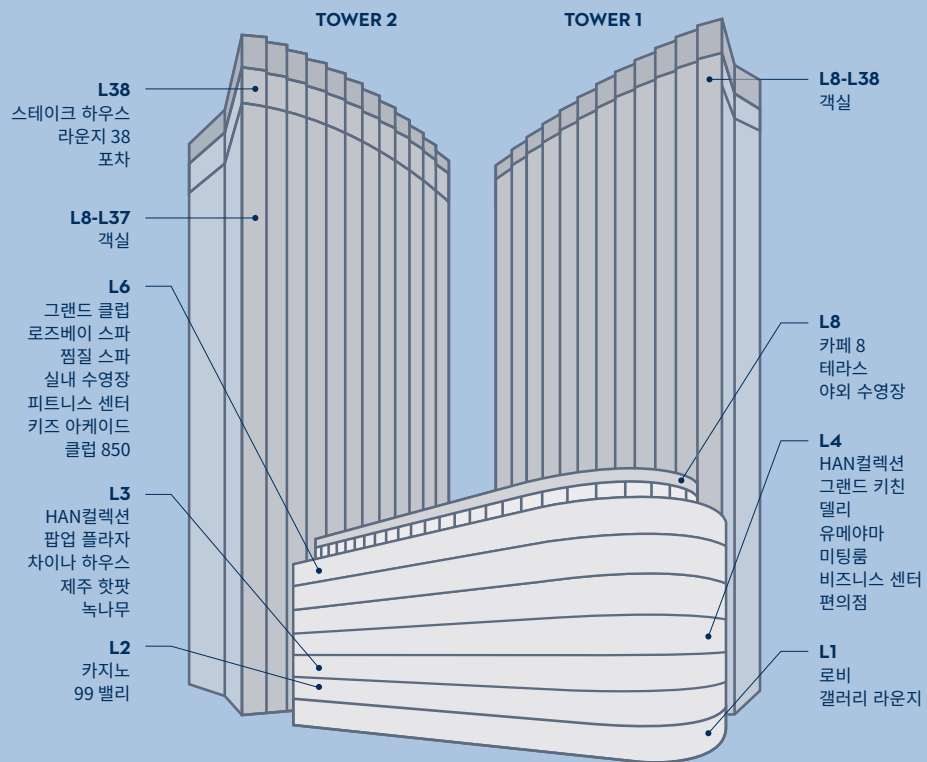

DREAM DESTINATION

제주 하늘과 가장 가깝게 맞닿은 제주 드림타워 복합리조트 & 그랜드 하얏트 제주는
잊지 못할 경험과 성공을 드릴 꿈의 공간입니다
정(情)이 담긴 진심 어린 서비스로 고객의 소중한 시간을 함께할 직원들
완벽한 미식의 세계를 선보일 월드클래스 셰프들
국내 최초 올스위트 객실과 최신식 고급 설비를 갖춘 미팅공간은
여러분의 비즈니스 이벤트를 특별하게 만들어 드릴 것입니다
귀하가 꿈꾸던 공간이 여기 있습니다

JEJU DREAM TOWER

PRIME LOCATION

63빌딩의 1.8배 규모인 연면적 30만 3737m², 높이 169m(38층)를 자랑하는 제주 최대 높이, 최대 규모의 랜드마크입니다. 제주 고도제한선(55m)보다 높이 위치한 1,600 올스위트 객실, 월드클래스 셰프들이 포진해 있는 14개의 레스토랑 & 바, 인피니티 풀을 포함한 8층 야외풀데크, 38층 스카이드েক를 비롯해 HAN컬렉션 K패션 쇼핑몰, 2개의 프리미엄 스파, 8개의 연회장 등 라스베이거스, 싱가포르, 마카오에서나 볼 수 있는 세계적인 수준의 복합리조트입니다

제주국제공항에서 차로 10분거리(5km)이며 제주의 강남이라고 불리는 신제주 관광 중심지에 위치하고 있습니다

JEJU DREAM TOWER
제주 드림타워 복합리조트

GRAND | HYATT
JEJU

LOBBY & 승하차장

빠르고 편리한 체크인/아웃 서비스를 위해 국내 최초로 20여개의 프론트 데스크와 컨시어지를 운영하고 있습니다. 31대의 대형버스 동시주차가 가능한 1층 승하차장 그리고 1,460여대의 차량이 주차할 수 있는 지하 주차장이 마련되어 있습니다. 야외에는 분수쇼, LED 미디어쇼를 감상할 수 있는 1천평 규모의 그랜드 플라자, 로비에는 국내 현대 미술작가들의 작품을 감상하며 다양한 음료와 디저트를 즐길 수 있는 갤러리 라운지가 있습니다