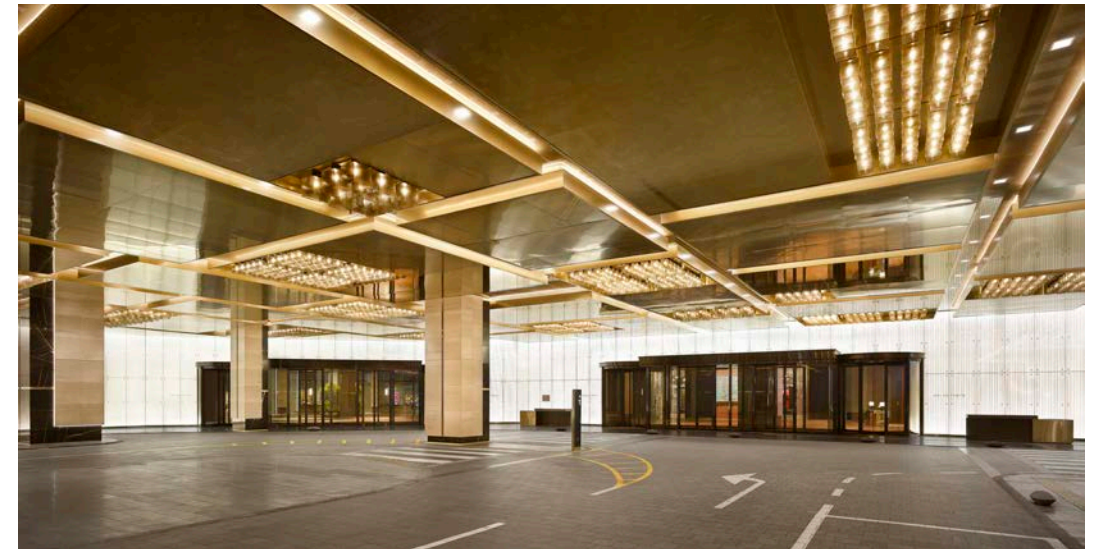

LOBBY & 승하차장

빠르고 편리한 체크인/아웃 서비스를 위해 국내 최초로 20여개의 프론트 데스크와 컨시어지를 운영하고 있습니다. 31대의 대형버스 동시주차가 가능한 1층 승하차장 그리고 1,460여대의 차량이 주차할 수 있는 지하 주차장이 마련되어 있습니다. 야외에는 분수쇼, LED 미디어쇼를 감상할 수 있는 1천평 규모의 그랜드 플라자, 로비에는 국내 현대 미술작가들의 작품을 감상하며 다양한 음료와 디저트를 즐길 수 있는 갤러리 라운지가 있습니다

이용 가능 서비스

- 그룹 전용 체크인 & 체크아웃 데스크 운영
- 24시간 룸서비스
- 컨시어지 및 룸 드롭 서비스
- 호텔 내 세탁 서비스
- 렌트카 서비스
- 현금 자동 입출금기(ATM)
- 자동화된 수화물 보관 서비스

로비

로비