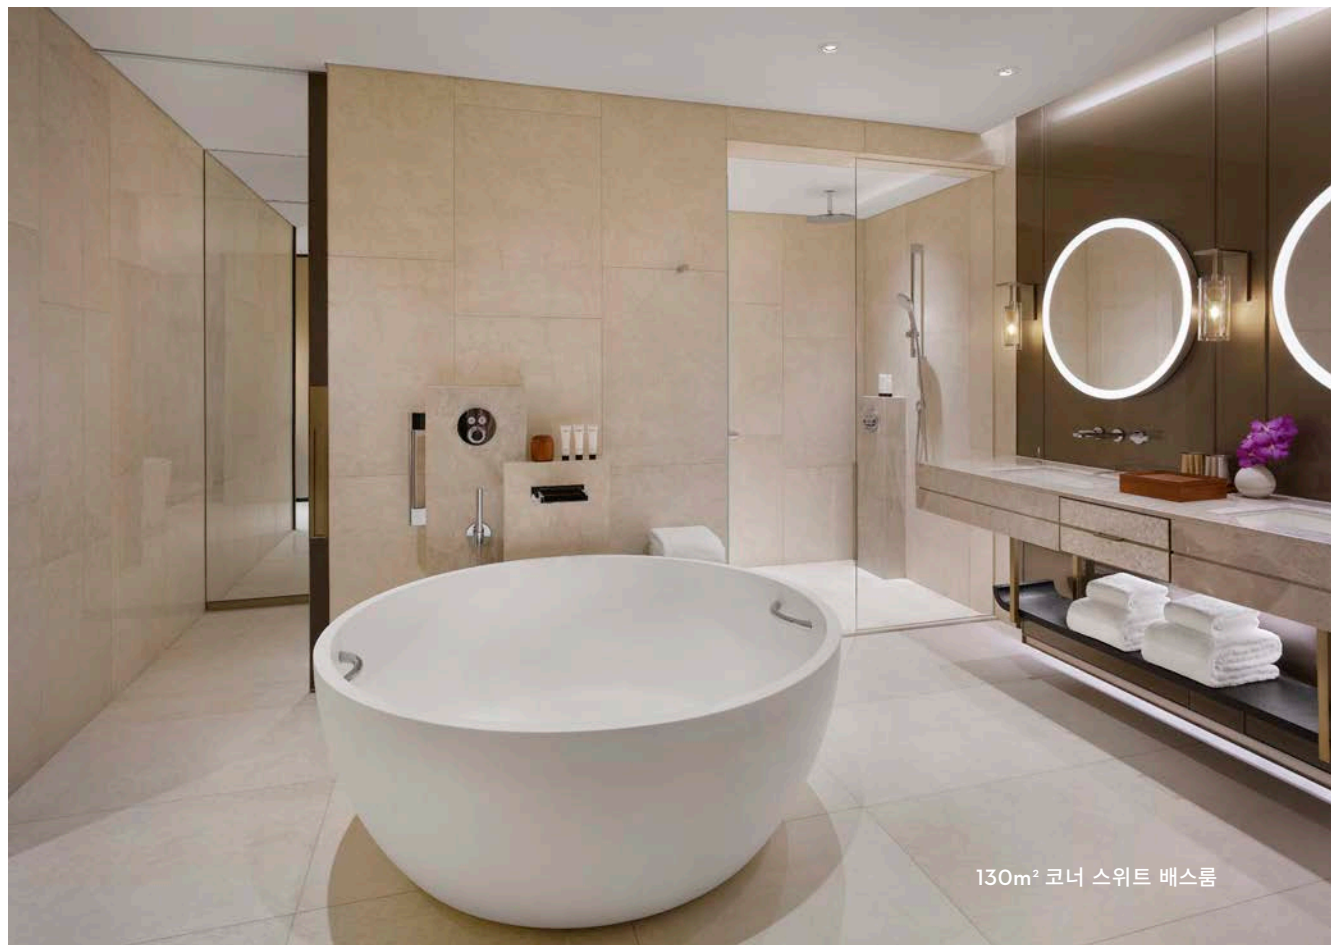

130m² 코너 스위트 배스룸