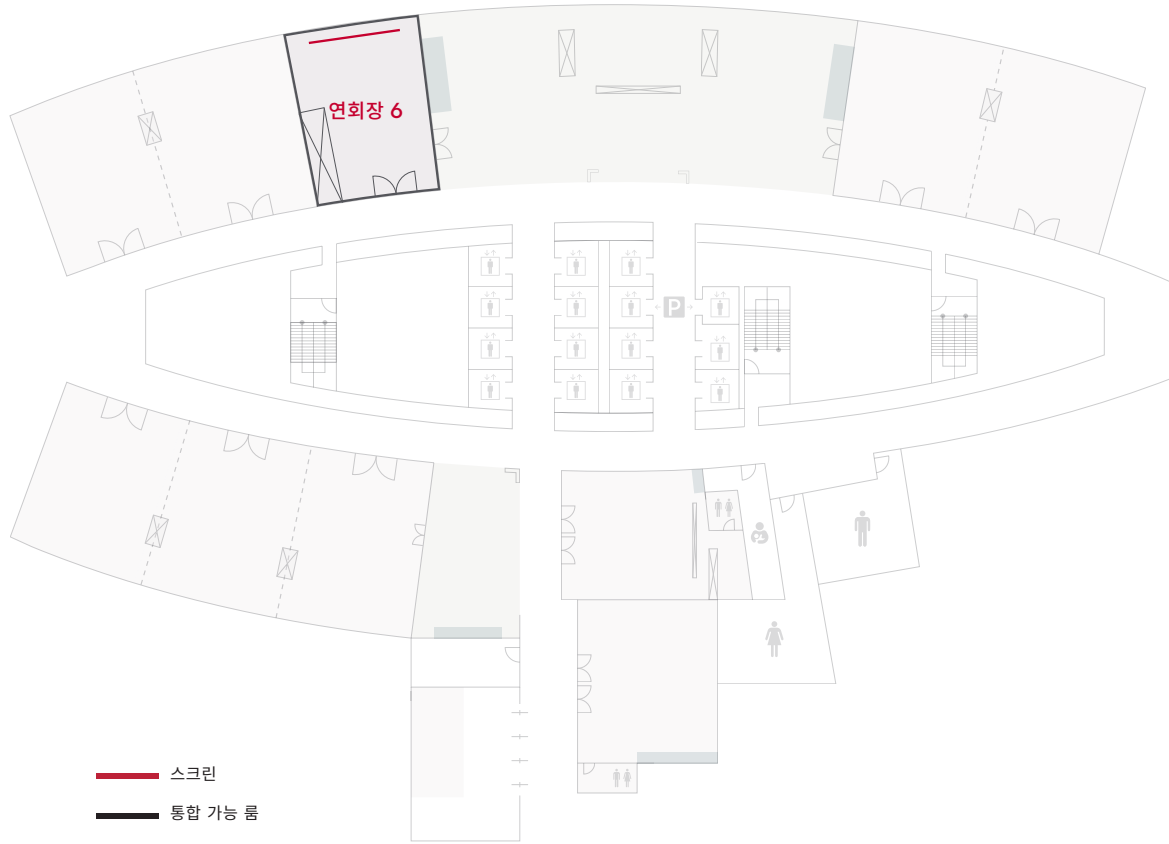

BANQUET ROOMS 1, 2, 3

Level 4

라운드 테이블

클래스룸

연회장 종류	연회장 규모 (길이 x 너비 x 높이)	연회장 (Sq. m)	라운드 테이블	리셉션	극장식	클래스룸	보드룸	U 웨이프
연회장 1	12.4 X 8.8 X 4	110	40	50	60	45	20	24
연회장 2	12.4 X 9.4 X 4	116	40	50	60	45	20	24
연회장 3	12.4 X 9.8 X 4	120	40	50	60	45	20	24
연회장 1+2	12.4 X 18.2 X 4	226	80	100	120	90	40	-
연회장 2+3	12.4 X 19.2 X 4	236	80	100	120	90	-	-
연회장 1+2+3	12.4 X 28 X 4	346	120	150	180	135	60	-

BANQUET ROOMS 4 & 5

Level 4

- 스크린
- 통합 가능 룸
- 파티션

연회장 종류	연회장 규모 (길이 x 넓이 x 높이)	연회장 (Sq. m)	라운드 테이블	리셉션	극장식	클래스룸	보드룸	U 웨이프
연회장 4	11.8 X 6.8 X 4	80	30	40	40	30	20	24
연회장 5	11.6 X 9.8 X 4	113	50	50	60	32	20	24
연회장 4+5	11.8 X 16.6 X 4	195	80	90	100	74	40	-

라운지

라운드 미팅

BANQUET ROOMS 6

Level 4

- 스크린
- 통합 가능 룸
- 파티션

연회장 종류	연회장 규모 (길이 x 넓이 x 높이)	연회장 (Sq. m)	라운드 테이블	리셉션	극장식	클래스룸	보드룸	U 웨이프

연회장 6	11.5 X 7.4 X 4	85	20	25	30	20	16	18
-------	----------------	----	----	----	----	----	----	----

U 웨이프

보드룸

BANQUET ROOMS 7 & 8

Level 4

연회장 종류	연회장 규모 (길이 x 넓이 x 높이)	연회장 (Sq. m)	 라운드 테이블	 리셉션	 극장식	 클래스룸	 보드룸	 U 웨이프
연회장 7	12.1 X 9.2 X 4	111	40	50	60	40	20	18
연회장 8	12.1 X 9.2 X 4	111	40	50	60	40	20	24
연회장 7+8	12.1 X 18.4 X 4	222	80	100	120	80	40	24