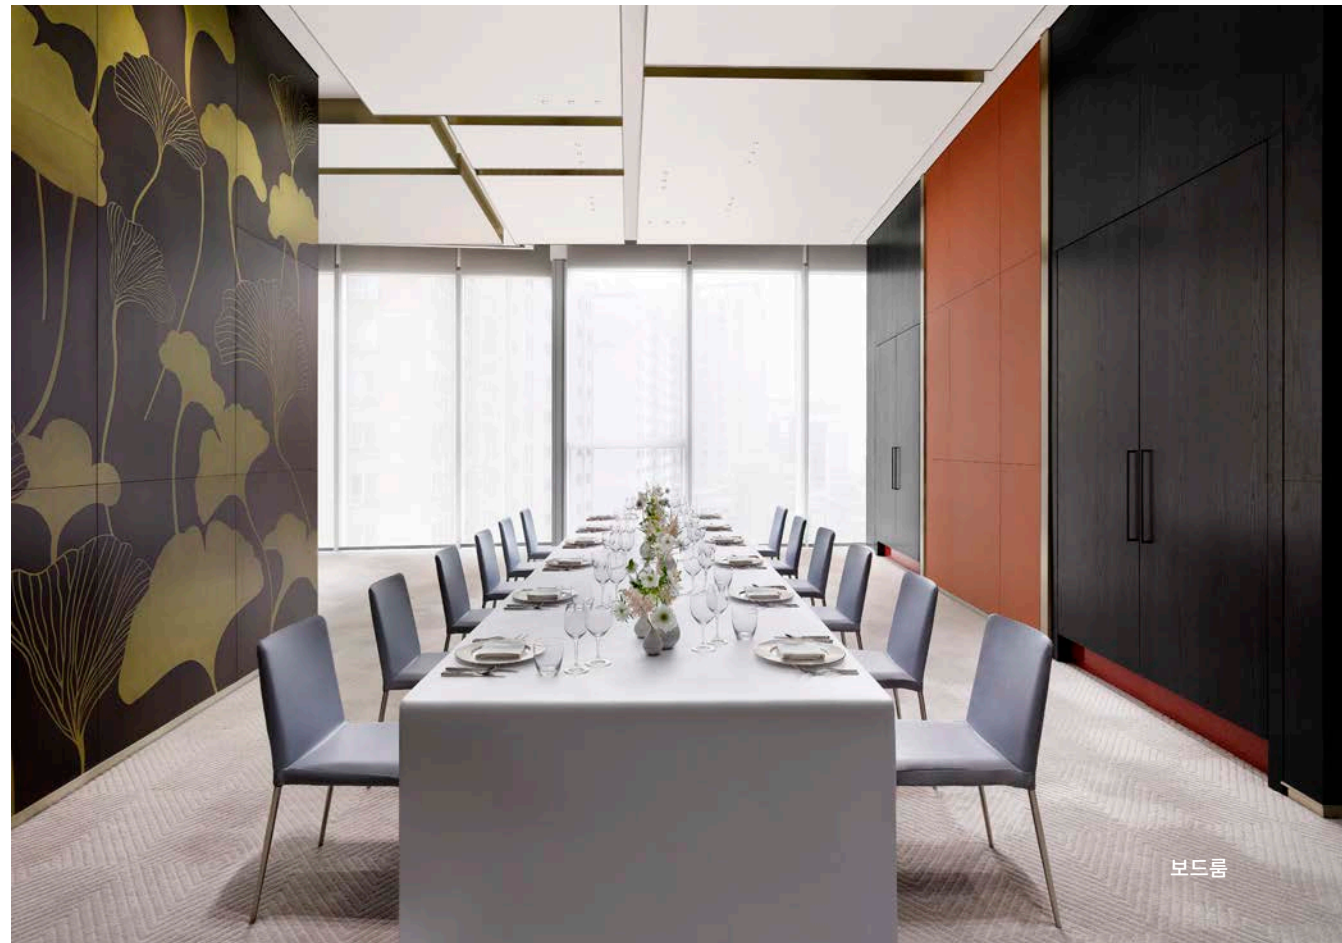

BANQUET ROOMS 4 & 5

Level 4

- 스크린
- 통합 가능 룸
- 파티션

연회장 종류	연회장 규모 (길이 x 넓이 x 높이)	연회장 (Sq. m)	라운드 테이블	리셉션	극장식	클래스룸	보드룸	U 웨이프
연회장 4	11.8 X 6.8 X 4	80	30	40	40	30	20	24
연회장 5	11.6 X 9.8 X 4	113	50	50	60	32	20	24
연회장 4+5	11.8 X 16.6 X 4	195	80	90	100	74	40	-

라운지

라운드 미팅

BANQUET ROOMS 6

Level 4

- 스크린
- 통합 가능 룸
- 파티션

연회장 종류	연회장 규모 (길이 x 넓이 x 높이)	연회장 (Sq. m)	라운드 테이블	리셉션	극장식	클래스룸	보드룸	U 웨이프

연회장 6	11.5 X 7.4 X 4	85	20	25	30	20	16	18
-------	----------------	----	----	----	----	----	----	----

U 웨이프

보드룸

BANQUET ROOMS 7 & 8

Level 4

연회장 종류	연회장 규모 (길이 x 넓이 x 높이)	연회장 (Sq. m)	 라운드 테이블	 리셉션	 극장식	 클래스룸	 보드룸	 U 웨이프
연회장 7	12.1 X 9.2 X 4	111	40	50	60	40	20	18
연회장 8	12.1 X 9.2 X 4	111	40	50	60	40	20	24
연회장 7+8	12.1 X 18.4 X 4	222	80	100	120	80	40	24