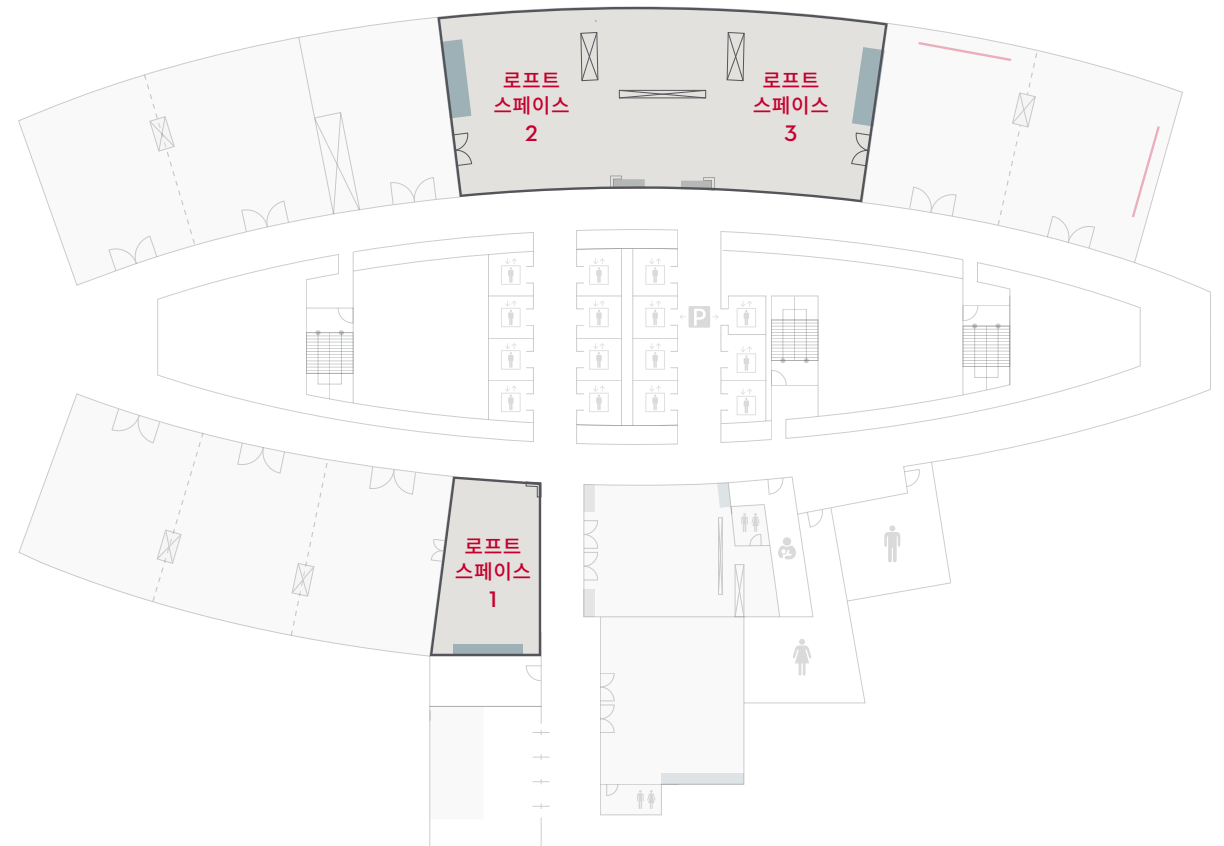

RESIDENCE STYLE 1, 2, 3

Level 4

로프트 스페이스

편안한 소파와 고급스러운 라운지 테이블이 세련된 분위기를 자아내는 레지던스 스타일의 공간입니다. 오픈 키친에는 커피 머신, 오븐, 냉장고, 온·냉수기, 인덕션 등 최신식 시설을 갖추고 있어 다양한 이벤트와 미팅을 진행할 수 있습니다

- 그룹 전용 리셉션 데스크 운영
- 커피 브레이크 및 스탠딩 칵테일 서비스